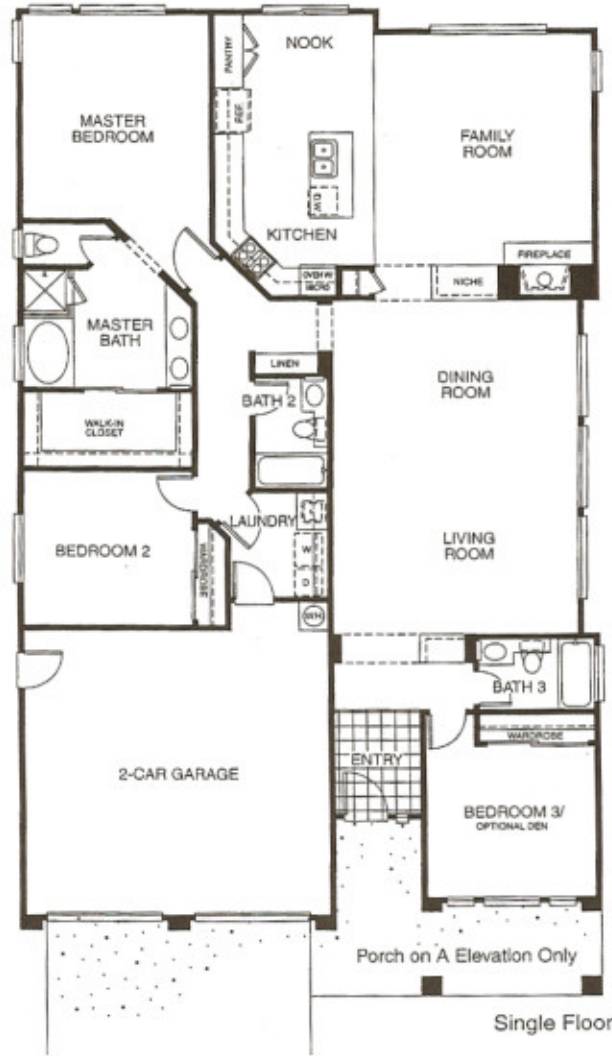

P L A N O N E

Woodbury

3 Bedroom, 3 Bath ■ 2,050 Square Feet

■ ■
Optional Den &
Powder Room